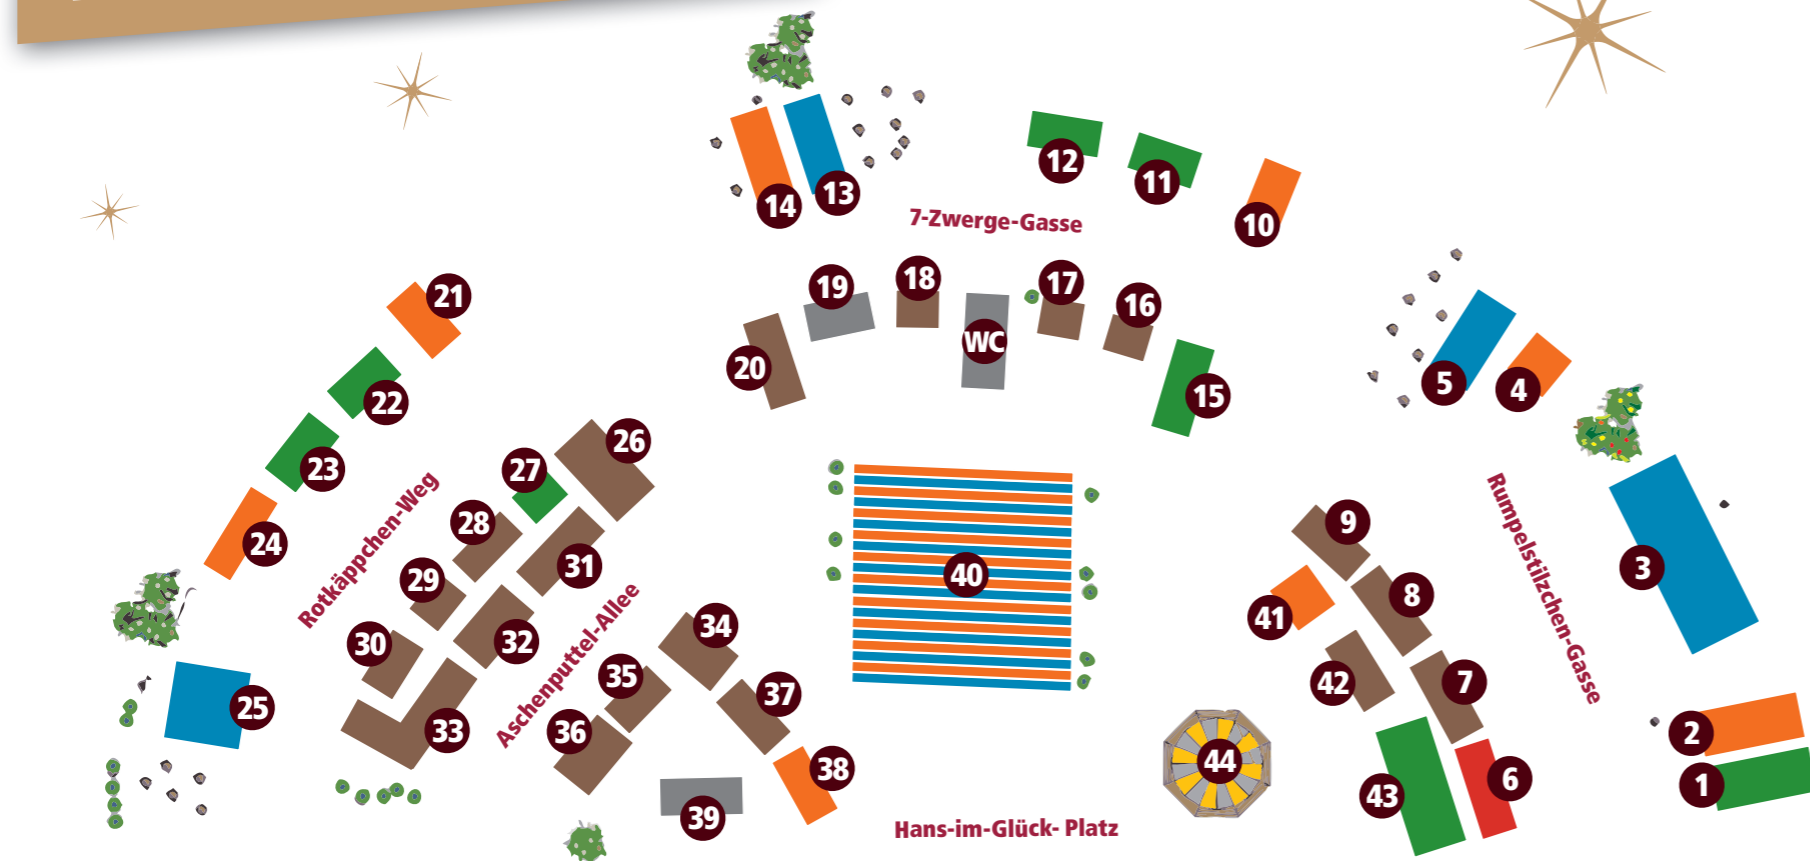

Der Königsplatz

- Süßwaren
- Imbiss
- Lebensmittel
- Getränke
- Kunsthandwerk
- diverse Einrichtung
- Fahrgeschäft

Rumpelstilchen-Gasse

1. Das Backhaus
2. Das Kartoffelhaus
3. Die Finnische Weihnachtshütte
4. Der Finnische Feuerlachs
5. Heißgetränke & Türkische Spezialitäten
6. Die Süßwarenhütte
7. Alles aus Filz
8. Weihnachtliche Papeterie
9. Das Krippenhaus

Hans-im-Glück-Platz

37. Käse- und Speck-Stube
38. Die Himmlische Crêperie
39. Die KVG-Gepäckhütte
40. Die Königsalm
41. Churroshaus

42. Perlkönigs-Schmuckstücke
43. Die Schwäbische Backstube
44. Nostalgisches Pferdekarrussell

Gold-Marie-Weg

45. Die Schinkenbraterei
46. Die Heißgetränke-Märchenstube
47. Die Original Feuerzangenbowle
48. Der Eisenofen
49. Zum Heißen Bratapfel
50. Die lächelnden Tassen-Hütte
51. Die Knoblauch-Hütte
52. Die Schokoladenwerkstatt
53. Das Märchen-Striezel Häuschen
54. Die Schafwollhütte

Frau Holle-Platz

68. Das Süßwarenhäuschen
69. Der Hüte-Stand No. 2
70. Der Hüte-Stand No. 3
71. Die Rentiereisenbahn
72. Die Blechschilder-Hütte
73. Das Schmuckhaus
74. Die Nusschütte
83. Die Kerzenwelt